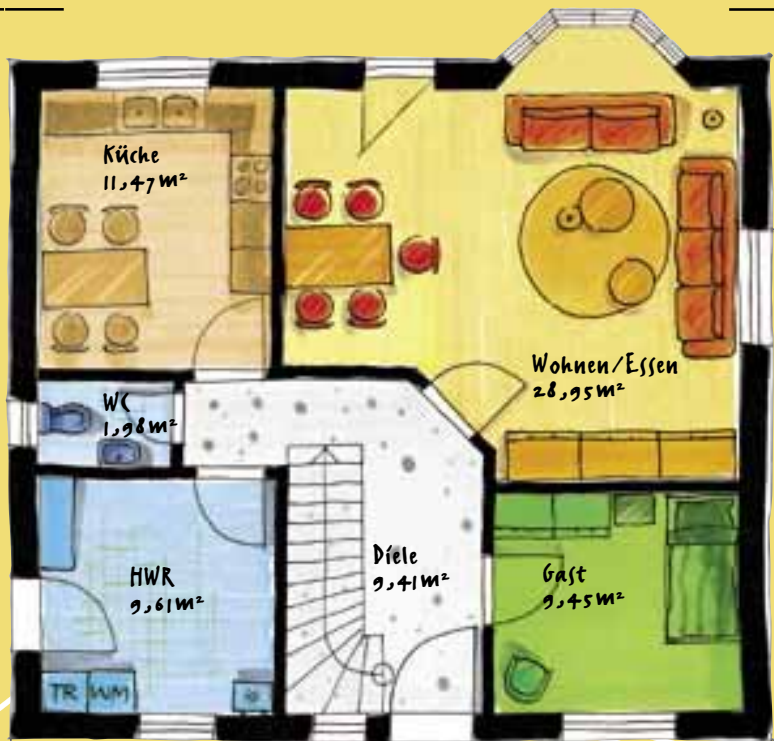

Haben Sie oft Gäste oder brauchen Sie ein Arbeitszimmer? Natürlich können Sie auch das Wohnzimmer vergrößern. Ob mit oder ohne Erker – hier können Sie Ihren Wünschen freien Lauf lassen...

VarioCompact 132

Hausdaten

Außenmaße*:	10,00 x 9,00 m
Gesamtfläche EG:	70,87 qm
Gesamtfläche OG:	61,17 qm
Gesamtfläche Haus:	132,04 qm
Gesamtfl. nach DIN:	125,06 qm

Ihre Freunde wollen auch kräftig mit anpacken?

* Außenmaß abhängig von der gewählten Fassade