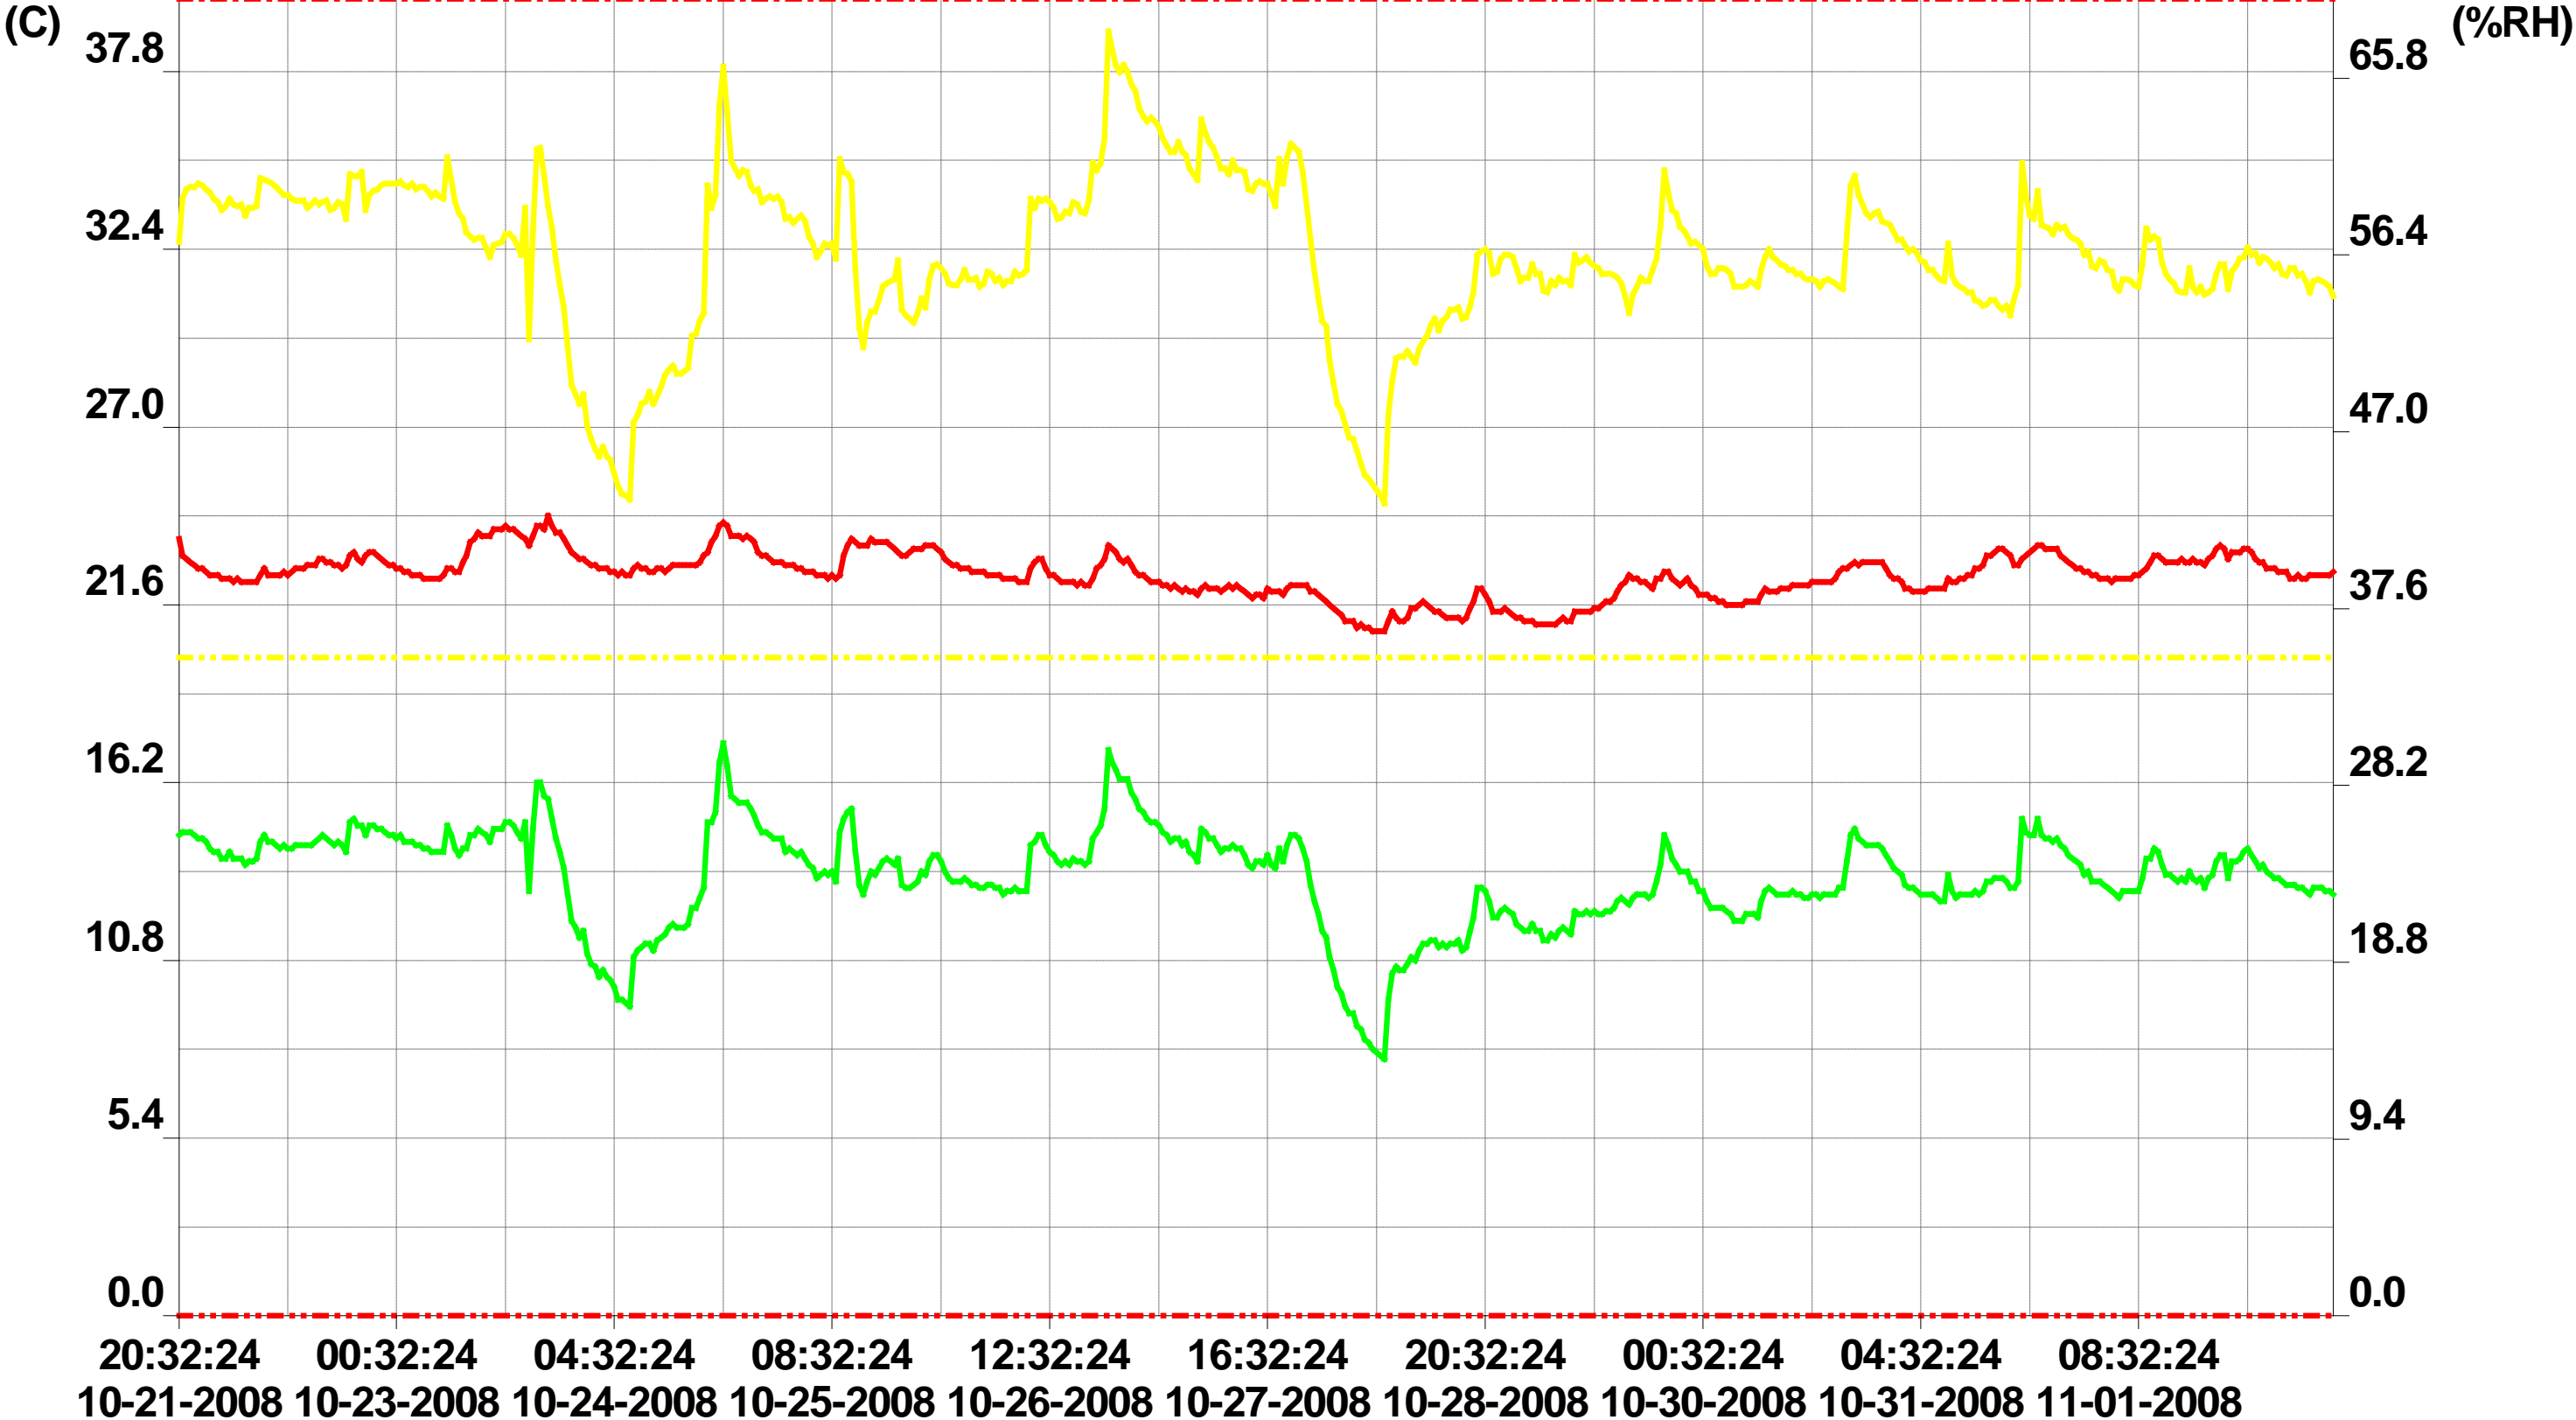

ALZ-Logger1

FROM:10-21-2008 20:32:24 TO:11-02-2008 09:32:24

——— Temperature
 - - - - - Low Alarm(T)
 - - - - - High Alarm(T)
 ——— Relative Humidity
 - - - - - Low Alarm(RH)
 - - - - - High Alarm(RH)
 ——— Dew Point